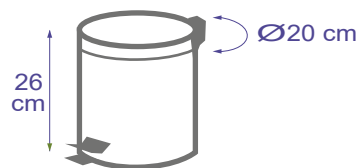

### Cestino piccolo

Cestino pattumiera in acciaio con finitura a specchio con pedale dotata di cestello interno removibile. I cestini sono necessari per mantenere ordine e pulizia all'interno delle stanze e negli spazi comuni. Il modello in acciaio è minimale e compatto, pensato per essere soprattutto resistente e funzionale. Il design elegante si adatta alla perfezione allo stile di ogni struttura ricettiva.

- Composizione: Acciaio
- Dimensione: 16x24 cm
- Capacità: 3 litri
- Peso: 0,65 kg

- Composizione: Acciaio
- Dimensione: 20x28 cm
- Capacità: 5 litri
- Peso: 0,80 kg

- Composizione: Acciaio
- Dimensione: 25x38 cm
- Capacità: 12 litri
- Peso: 2,05 kg