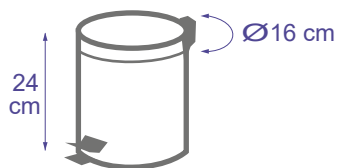

### Cestino piccolo

Cestino pattumiera in acciaio con finitura a specchio con pedale dotata di cestello interno removibile. I cestini sono necessari per mantenere ordine e pulizia all'interno delle stanze e negli spazi comuni. Il modello in acciaio è minimale e compatto, pensato per essere soprattutto resistente e funzionale. Il design elegante si adatta alla perfezione allo stile di ogni struttura ricettiva.

- Composizione: Acciaio
- Dimensione: 16x24 cm
- Capacità: 3 litri
- Peso: 0,65 kg

- Composizione: Acciaio
- Dimensione: 20x28 cm
- Capacità: 5 litri
- Peso: 0,80 kg

- Composizione: Acciaio
- Dimensione: 25x38 cm
- Capacità: 12 litri
- Peso: 2,05 kg