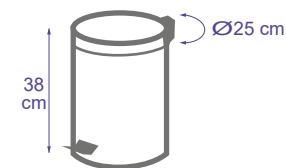

- Composizione: Acciaio
- Dimensione: 16x24 cm
- Capacità: 3 litri
- Peso: 0,65 kg

### Cestino medio

Cestino pattumiera in acciaio con finitura a specchio con pedale dotata di cestello interno removibile. I cestini sono necessari per mantenere ordine e pulizia all'interno delle stanze e negli spazi comuni. Il modello in acciaio è minimale e compatto, pensato per essere soprattutto resistente e funzionale. Il design elegante si adatta alla perfezione allo stile di ogni struttura ricettiva.

- Composizione: Acciaio
- Dimensione: 20x28 cm
- Capacità: 5 litri
- Peso: 0,80 kg

- Composizione: Acciaio
- Dimensione: 25x38 cm
- Capacità: 12 litri
- Peso: 2,05 kg